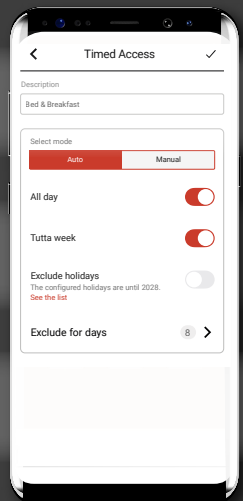

We make it work.

www.lobeco.nl | www.lobeco.be

Product Overview

THE MOST INNOVATIVE
IOT SOLUTION FOR SECURITY

Ksenia lares 4.0

security innovation

KS-Lares 4.0 is het meest complete Hybride IOT beveiligingssysteem voor zowel kleine tot grote objecten die beveiligd moeten worden. Door de gebruiksvriendelijke ERGO-T touch tablet en Lares 4.0 App is de Lares 4.0 eenvoudig door iedereen te bedienen.

Ksenia Lares 4.0

- 644 zones en uitgangen
- Toegangscontrole
- Onvif camera's koppelbaar
- KNX, Creston, Control 4, Hikvision, Avigilon, Gemos, Milestone, IoT, Beveco, Camect, RTI
- Domotica
- Doormelding rechtstreeks naar meldkamer
- Push berichten
- Alle weerstandwaarden instelbaar
- Installateur tools
- Easy fast firmware update
- SecureWeb, SecureWeb App
- Lares 4.0 App
- Plattegronden
- Spraaksturing via Google Home, Amazon Alexa
- EN50131-1 Grade 3
- Roosters via App
- Meldkamerfunctie