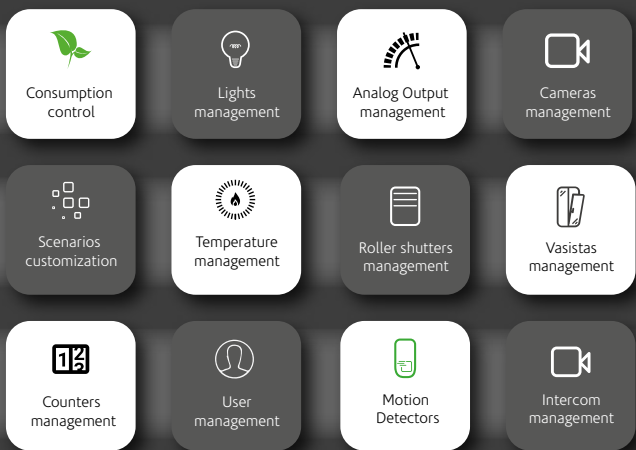

We make it work.

www.lobeco.nl | www.lobeco.be

Product Overview

THE MOST INNOVATIVE
IOT SOLUTION FOR SECURITY

Ksenia lares 4.0

security innovation

KS-Lares 4.0 is het meest complete Hybride IOT beveiligingssysteem voor zowel kleine tot grote objecten die beveiligd moeten worden. Door de gebruiksvriendelijke ERGO-T touch tablet en Lares 4.0 App is de Lares 4.0 eenvoudig door iedereen te bedienen.

Ksenia Lares 4.0

- 644 zones en uitgangen
- Toegangscontrole
- Onvif camera's koppelbaar
- KNX, Creston, Control 4, Hikvision, Avigilon, Gemos, Milestone, IoT, Beveco, Camect, RTI
- Domotica
- Doormelding rechtstreeks naar meldkamer
- Push berichten
- Alle weerstandwaarden instelbaar
- Installateur tools
- Easy fast firmware update
- SecureWeb, SecureWeb App
- Lares 4.0 App
- Plattegronden
- Spraaksturing via Google Home, Amazon Alexa
- EN50131-1 Grade 3
- Roosters via App
- Meldkamerfunctie

De Lares 4.0 is een domotica systeem en kan meerdere koppelingen maken met externe domoticasystemen. Door de ingebouwde webserver kan de installatie in een plattegrond weergegeven worden. De webserver heeft ook de meldkamer/receptie functionaliteit. Via het portal SecureWeb, SecureWeb-app of webserver is de Lares 4.0 vanuit elke locatie op dezelfde manier snel te programmeren.