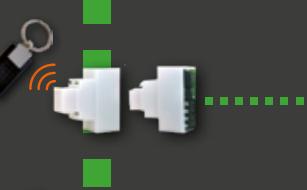

AUXI-R
01755
5 relaismodule

AUXI-L
01869
5 relais 250Vac module

AUXI-H
01868
rolluiken module

DIVIDE
01727
Bus isolator/versterker

DUO
01751
Ontvangstmodule of repeater in behuizing

ERGO M LCD
10020026 / 10020027
drukknop keypad met mifare proximity kaartlezer

ERGO S LCD
01785 / 01790
softkey keypad met mifare proximity kaartlezer

ERGO X
10020049 / 10020048
buiten of binnen keypad met mifare proximity kaartlezer (2 zones/uitgangen)

VOLO-IN
01773
inbouw mifare proximity kaartlezer incl. 2 tags